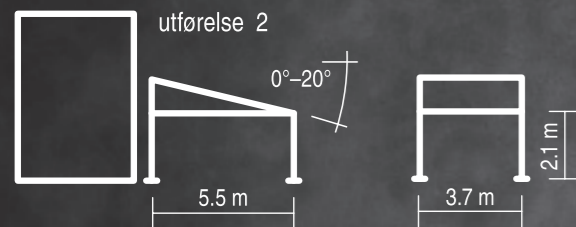

pergola basic

Egenskaper:

- konstruksjon av ekstruderte aluminiumsprofiler og festeelementer av galvanisert stål
- flere takteking alternativer
- veggmontert og frittstående utførelse
- justerbar takhelling fra 0 til 20 grader
- lakkering av konstruksjonen i valgfri RAL-farge
- maksimal modulstørrelse: bredde 3.7 m, utfall 5.5 m
- kan utvides i moduler

fargeutvalg	RAL
elektrisk drivverk	nei
maksimal utfall*	5.5 m
maksimal bredde*	3.7 m
takhelling	0°-20°
utendørs bruk	ja
taktekking	akrylstoff, PVC-stoff Veranda system Sunbreaker system

* ved bredde over 3 m og utfall over 4 m anbefales det å utføre statiske beregninger