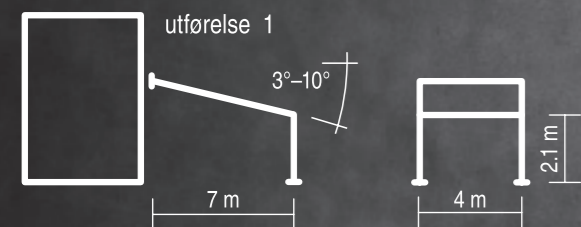

Egenskaper:

- rammekonstruksjonen er sammensatt av ekstrudert aluminium. Skruer og andre stålkomponenter er av rustfritt stål
- konstruksjonen er utstyrt med skjult vannavrenningssystem
- beskyttelse mot sol og regn
- mobilt tak med elektrisk styring
- automatisk værstasjon kan benyttes
- kan installeres LED belysning
- veggmontert og frittstående utførelse
- lakkering av konstruksjonen i valgfri RAL-farge
- maksimal modulstørrelse: bredde 4 m, utfall 7 m
- kan utvides i moduler

pergola solid

fargeutvalg	RAL
elektrisk drivverk	ja
maksimal utfall	7 m
maksimal bredde	4 m
takhelling*	3°-10°
utendørs bruk	ja
taktekking	PVC-stoff tilpasset til Solid-systemet

* maksimal helling beror på rekkevidde