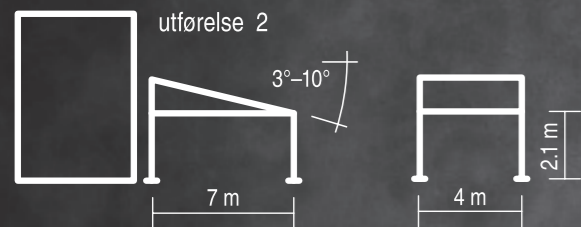

Egenskaper:

- rammekonstruksjonen er sammensatt av ekstrudert aluminium. Skruer og andre stålkomponenter er av rustfritt stål
- konstruksjonen er utstyrt med skjult vannavrenningssystem
- beskyttelse mot sol og regn
- mobilt tak med elektrisk styring
- automatisk værstasjon kan benyttes
- kan installeres LED belysning
- veggmontert og frittstående utførelse
- lakkering av konstruksjonen i valgfri RAL-farge
- maksimal modulstørrelse: bredde 4 m, utfall 7 m
- kan utvides i moduler

pergola solid

fargeutvalg	RAL
elektrisk drivverk	ja
maksimal utfall	7 m
maksimal bredde	4 m
takhelling*	3°-10°
utendørs bruk	ja
taktekking	PVC-stoff tilpasset til Solid-systemet

* maksimal helling beror på rekkevidde