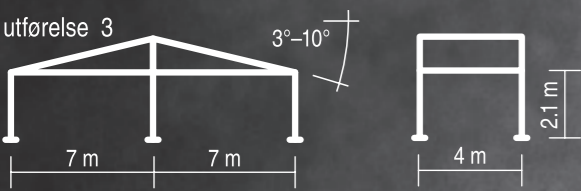

pergola solid

fargeutvalg	RAL
elektrisk drivverk	ja
maksimal utfall	7 m
maksimal bredde	4 m
takhelling*	3°-10°
utendørs bruk	ja
taktekking	PVC-stoff tilpasset til Solid-systemet

* maksimal helling beror på rekkevidde