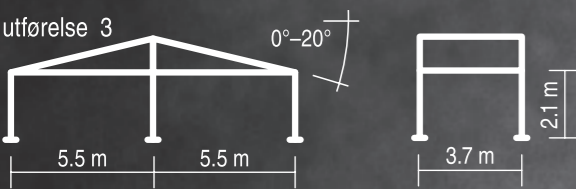

pergola basic

Egenskaper:

- konstruksjon av ekstruderte aluminiumsprofiler og festeelementer av galvanisert stål
- flere takteking alternativer
- veggmontert og frittstående utførelse
- justerbar takhelling fra 0 til 20 grader
- lakkering av konstruksjonen i valgfri RAL-farge
- maksimal modulstørrelse: bredde 3.7 m, utfall 5.5 m
- kan utvides i moduler

fargeutvalg	RAL
elektrisk drivverk	nei
maksimal utfall*	5.5 m
maksimal bredde*	3.7 m
takhelling	0°-20°
utendørs bruk	ja
taktekking	akrylstoff, PVC-stoff Veranda system Sunbreaker system

* ved bredde over 3 m og utfall over 4 m anbefales det å utføre statiske beregninger