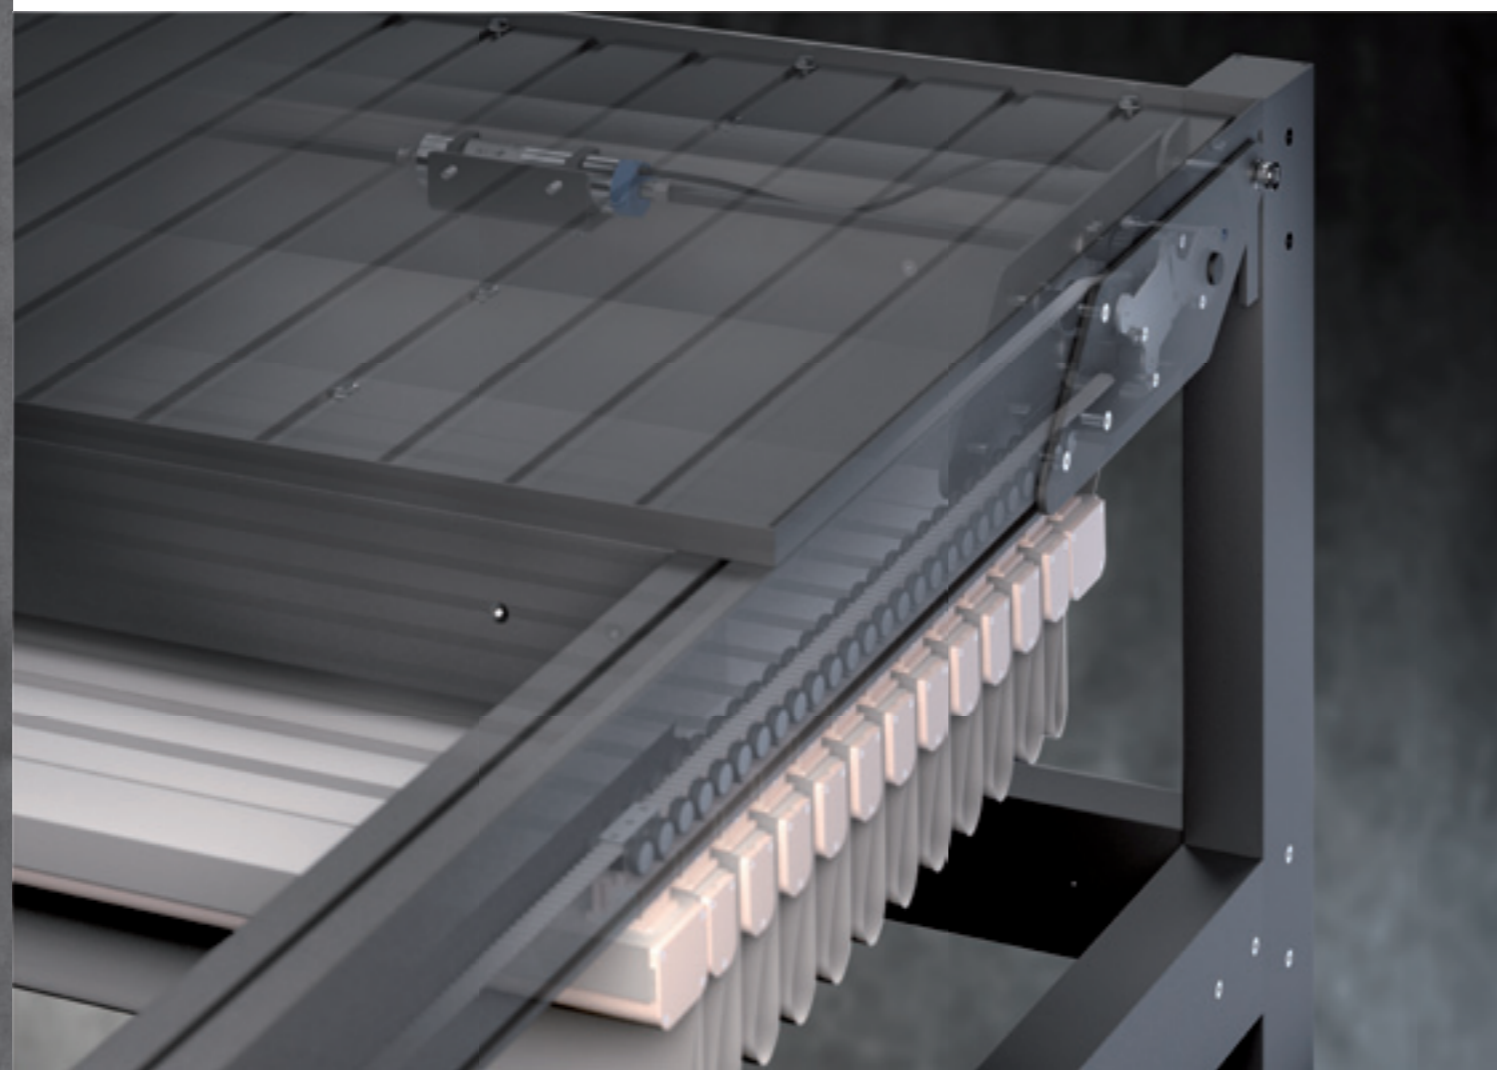

Ny Pergola **Solid**

Den nye Solid-pergolaen er en smakfull aluminiumskonstruksjon med mobilt tak. Tekstilen er festet til mobile bjelker med motordrift, og gjør systemet meget komfortabelt å betjene. Pergolaen beskytter mot både sol og regn. Solid Pergola er utstyrt med skjult vannavrenningssystem, og gjør konstruksjonen både stilig og funksjonell. Du kan også bestille LED-belysning som gjør terrassen din til en romslig salong også etter solnedgang.

Egenskaper:

- rammekonstruksjonen er sammensatt av ekstrudert aluminium. Skruer og andre stålkomponenter er av rustfritt stål
- konstruksjonen er utstyrt med skjult vannavrenningssystem
- beskyttelse mot sol og regn
- mobilt tak med elektrisk styring
- automatisk værstasjon kan benyttes
- kan installeres LED belysning
- veggmontert og frittstående utførelse
- lakkering av konstruksjonen i valgfri RAL-farge
- maksimal modulstørrelse: bredde 4 m, utfall 7 m
- kan utvides i moduler

pergola
solid

◀ Solid-pergolaen kan i tillegg utstyres med energisparende LED-belysning som gjør produktet mer attraktivt og funksjonelt. Vi tilbyr punktbelysning eller lyslister med ulike lengder.

Taktraller. ▶

Piano

hotell
i Opole

Beliggenhet: Piano hotell, Opole
System: Solid pergola

pergola basic

Egenskaper:

- konstruksjon av ekstruderte aluminiumsprofiler og festeelementer av galvanisert stål
- flere takteking alternativer
- veggmontert og frittstående utførelse
- justerbar takhelling fra 0 til 20 grader
- lakkering av konstruksjonen i valgfri RAL-farge
- maksimal modulstørrelse: bredde 3.7 m, utfall 5.5 m
- kan utvides i moduler