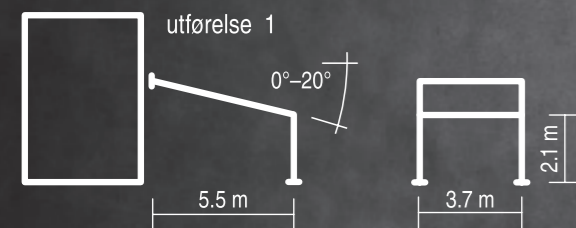

pergola basic

Egenskaper:

- konstruksjon av ekstruderte aluminiumsprofiler og festeelementer av galvanisert stål
- flere takteking alternativer
- veggmontert og frittstående utførelse
- justerbar takhelling fra 0 til 20 grader
- lakkering av konstruksjonen i valgfri RAL-farge
- maksimal modulstørrelse: bredde 3.7 m, utfall 5.5 m
- kan utvides i moduler

fargeutvalg	RAL
elektrisk drivverk	nei
maksimal utfall*	5.5 m
maksimal bredde*	3.7 m
takhelling	0°-20°
utendørs bruk	ja
taktekking	akrylstoff, PVC-stoff Veranda system Sunbreaker system

* ved bredde over 3 m og utfall over 4 m anbefales det å utføre statiske beregninger